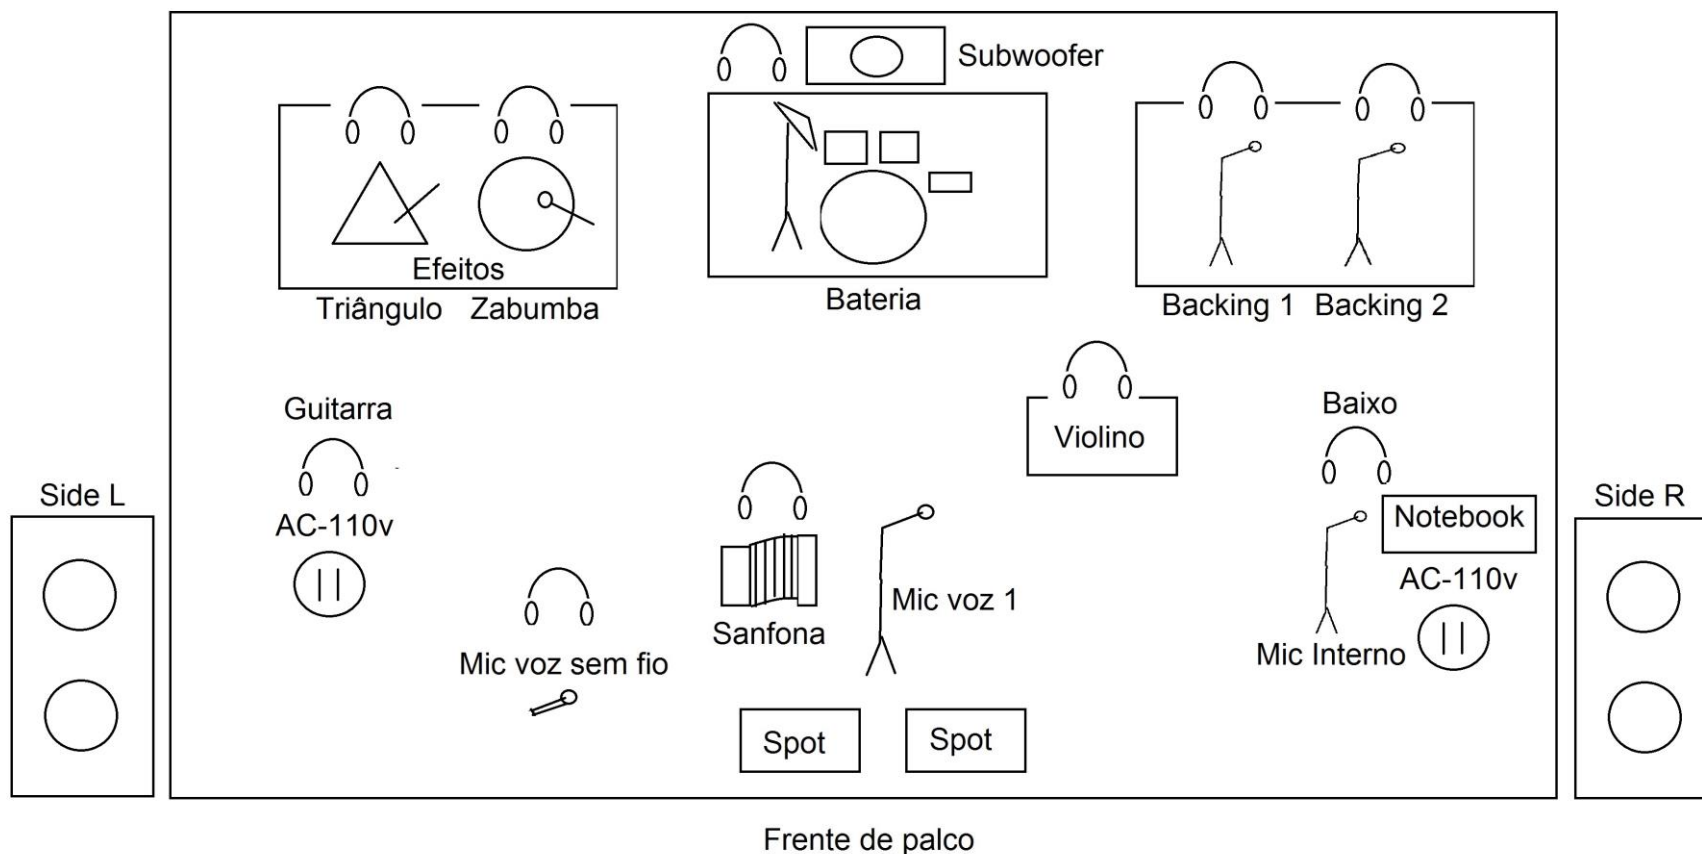

MAPA DE PALCO

Produtor de palco: Rodrigo Peninha (79)98817-1803/Técnico de som: Alisson (79)99928-8468